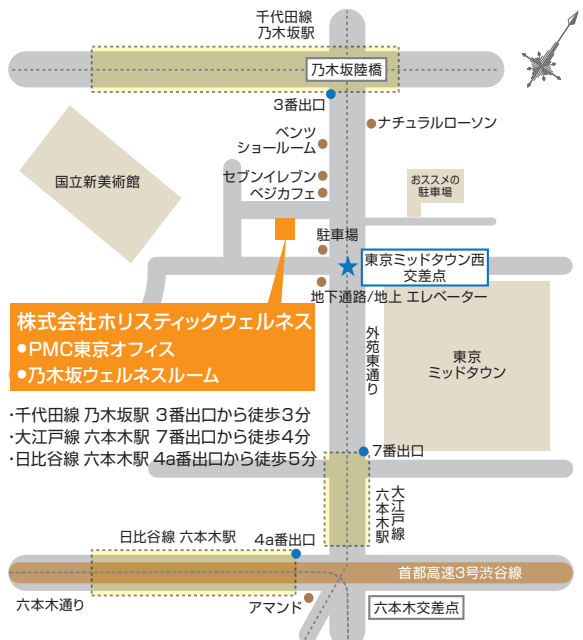

【月~木】14:00~20:00 アートギャラリー

※金土日の小部屋は大部屋で予定が入っている時間帯、でお使いいただくことができます。 ※土日の大部屋貸切は10名様以上の来場企画をお願いします。

便利なスマホアプリ「サークルスクエア」にてイベント出欠は「参加」ボタンを押すだけ!

ログインなしで
イベント情報を
閲覧可!

イベント
カレンダー

最新のイベントPDFは
こちらのから
ダウンロード

イベント参加は
スマホのアプリ
から簡単登録

スマホから参加
申し込みする
ための
4つのSTEP

STEP1 QRコードから登録

(課金はありません、誰でも無料で登録可能)

- 右記QRコードから情報入力
- e-mail認証を承認

STEP2 appストアなどから「サークルスクエア」をダウンロード&ログイン

- appストア、playストアなどで「サークルスクエア」をダウンロード
- ログイン (ログイン情報はSTEP1のemail認証後に届きます)
- スマホへの設置完了

アクセス (Googleマップで「乃木坂ウェルネスルーム」と検索!)

東京ミッドタウン
交差点から
徒歩1分!

六本木交差点から
徒歩6分!

乃木坂駅3番出口から
徒歩3分!

株式会社ホリスティックウェルネス
●PMC東京オフィス
●乃木坂ウェルネスルーム

千代田線 乃木坂駅 3番出口から徒歩3分
大江戸線 六本木駅 7番出口から徒歩4分
日比谷線 六本木駅 4a番出口から徒歩5分

お問い合わせ

room@holistic-wellness.jp