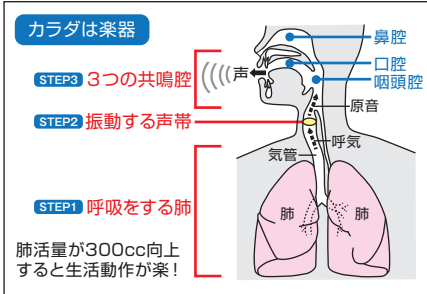

毎週木曜日 17:30～19:00

- 10月3日(木)** 榎本 博子 「体の不調の9割は背骨の歪みから。姿勢チェック付!」
- 10月10日(木)** 浅野 浩子 「開運グッズを置いても、綺麗に掃除しても、なかなか開運しない現状を霊視リーディングのもとアドバイスします!」
- 10月17日(木)** 深町 智之 「シンプルな食事改善で医療費削減! 玄米酵素のススメ」
- 10月24日(木)** 水野 純子 「「耳ツボ体操+美顔器、形状記憶するリフトアップ」
- 11月7日(木)** 左岩 弥佳 「毎日が楽しい82歳! 100歳まで現役目指します!」
- 11月14日(木)** 渡辺 茂 「腸の冷えが万病の元。体温上昇デトックス&ダイエット」
- 11月21日(木)** ガンダーリ 松本 「和みのヨーガの実践ソロ&ペアワークと、認知真理学のお話し」
- 11月28日(木)** 小西 隆博 「光を見れば写真も変わる、スマホ撮影講座」

20:00より睡眠&血流カウンセラー養成講座 [詳細 10ページ](#) 20:00より統合医療実践グループZoom [詳細 11ページ](#)
 ※ワークショップの料金は原則無料。前後の時間でセラピー等を受けられる際は各自でお願いします。

声帯機能からはじまる
究極の予防医学

本気のボイトレ!

毎週
月曜日

14:00~
18:00~

カラオケに100回行っても歌はほとんど上達できません!
回数ではなく、上手くなるためのコツがあります。

音痴の
原因を解明!

習得できる技術

1. 誤嚥性肺炎予防
2. 歌唱向上
3. 発話・スピーチ力向上
4. 身体機能の向上
5. 免疫力向上
6. 認知症予防が含まれます。
(脳機能・聴力・嚥下・呼吸・発話・血流 他)

音痴の原因を解明!
新しい声の
発見ができます!

アイドルから演歌歌手まで!
3時間あれば
歌唱上達できます!

肺活量が300cc
以上増えます!
※片平の肺活量は6400cc

①まずはリズム

「あれっ?音痴?」と感じる瞬間とは、実は音程よりもリズムです。裏拍と韻の乗せ方をトレーニングします。

②次に呼吸(腹式呼吸)

脳と声帯の筋肉はその音程に当てたつもりでも、呼吸量が足りないだけで音がずれます。

③鼻腔共鳴

咽頭腔で生成された音源を鼻腔でふくよかに共鳴することができれば、声域と声質の幅が広がります。低いキーではなく、歌手の原曲キーの歌唱を心がけます。

④聴力向上と脳活性

鼻腔共鳴のコントロールが充分でないと、耳管を通じて聴神経を刺激し、聴力の向上と脳活性に繋がります。音程の正確さは聴力に比例します。